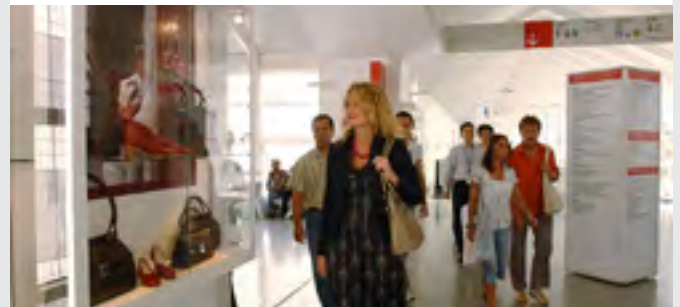

/ Maße: Ca. 120 x 125 x 30 cm (B x H x T)

☐ Miete	€ 440,-

Oktavo

Die bis zu zehn Meter hohen Werbetürme Oktavo, die unübersehbar auf dem Messegelände und im Parkbereich Rebstock stehen, zeigen jedem Messegast, dass Sie hoch hinaus wollen.